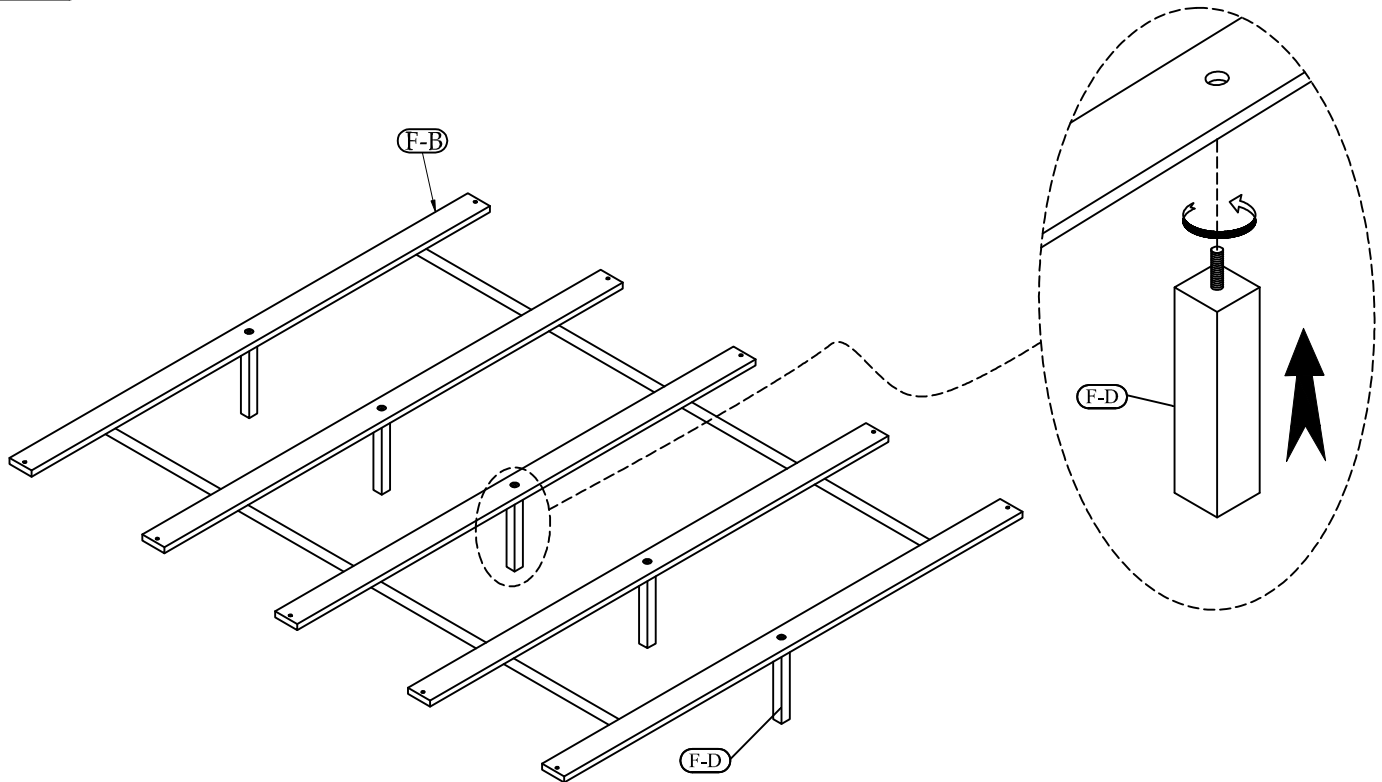

STEP 5

STEP 6

Adjustable leveler.